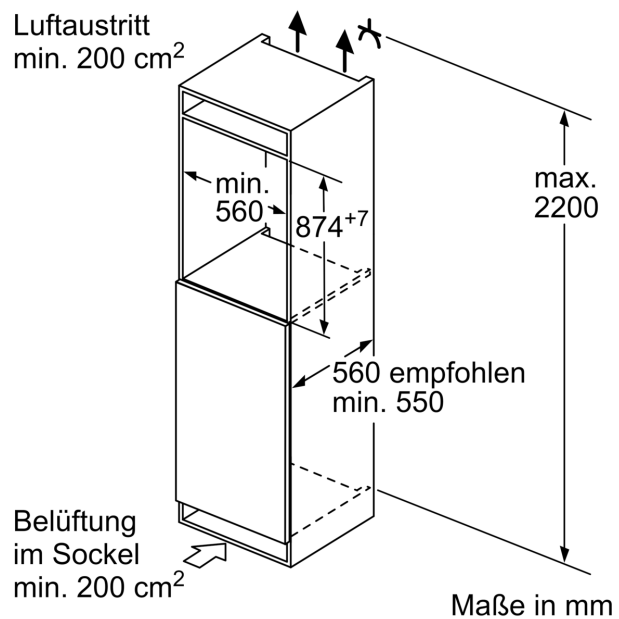

### Maße

- Gerätemaße (H x B x T): 87.4 cm x 54.1 cm x 54.8 cm

- Nischenmaße (H x B x T): 88.0 cm x 56.0 cm x 55.0 cm

#### Sonderzubehör

- easy Installation

- Länge des Anschlusskabel: 230 cm

- Einbau integrierbar

- Schlepptür

- Reinigungsfreundlicher, heller Innenraum

## Einbau-Kühlschrank mit Gefrierfach, 88 x 56 cm, Schlepptür JC20GCSE0

Maße in mm

Maße in mm

Maße in mm