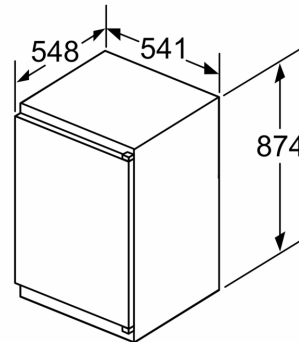

### Maße

- Gerätemaße (H x B x T): 87.4 cm x 54.1 cm x 54.8 cm

- Nischenmaße (H x B x T): 88.0 cm x 56.0 cm x 55.0 cm

#### Sonderzubehör

- easy Installation

- Länge des Anschlusskabel: 230 cm

- Einbau integrierbar

- Schlepptür

- Reinigungsfreundlicher, heller Innenraum

## Einbau-Kühlschrank mit Gefrierfach, 88 x 56 cm, Schlepptür JC20GCSE0

Maße in mm

Maße in mm

Maße in mm