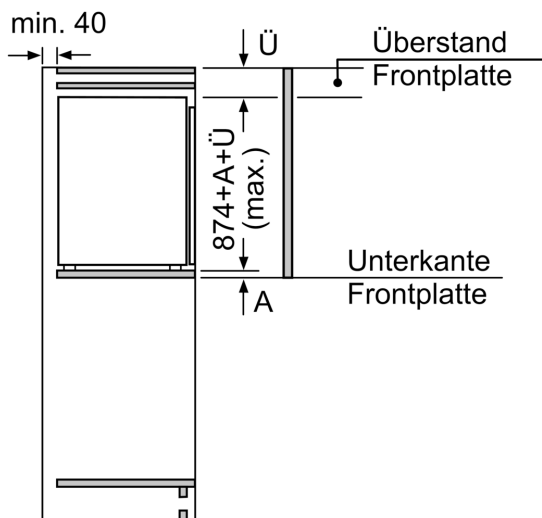

### Maße

- Gerätemaße (H x B x T): 87.4 cm x 54.1 cm x 54.8 cm

- Nischenmaße (H x B x T): 88.0 cm x 56.0 cm x 55.0 cm

#### Montage

#### Sonderzubehör

- easy Installation

- Länge des Anschlusskabel: 230 cm

- Einbau integrierbar

- Schlepptür

- Reinigungsfreundlicher, heller Innenraum

## Einbau-Kühlschrank mit Gefrierfach, 88 x 56 cm, Schlepptür JC20GCSE0

Maße in mm

Maße in mm

Maße in mm