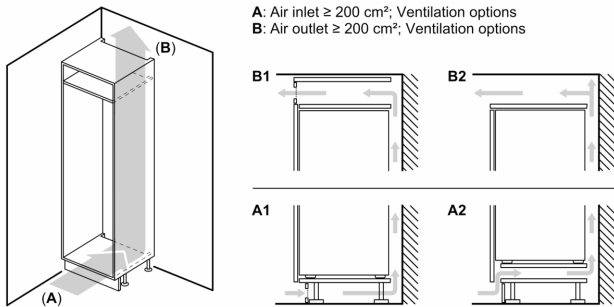

### Maße

- Gerätemaße (H x B x T): 87.4 cm x 54.1 cm x 54.8 cm

- Nischenmaße (H x B x T): 88.0 cm x 56.0 cm x 55.0 cm

#### Sonderzubehör

- easy Installation

- Länge des Anschlusskabel: 230 cm

- Einbau integrierbar

- Schlepptür

- Reinigungsfreundlicher, heller Innenraum

## Einbau-Kühlschrank mit Gefrierfach, 88 x 56 cm, Schlepptür JC20GCSE0

Maße in mm

Maße in mm

Maße in mm